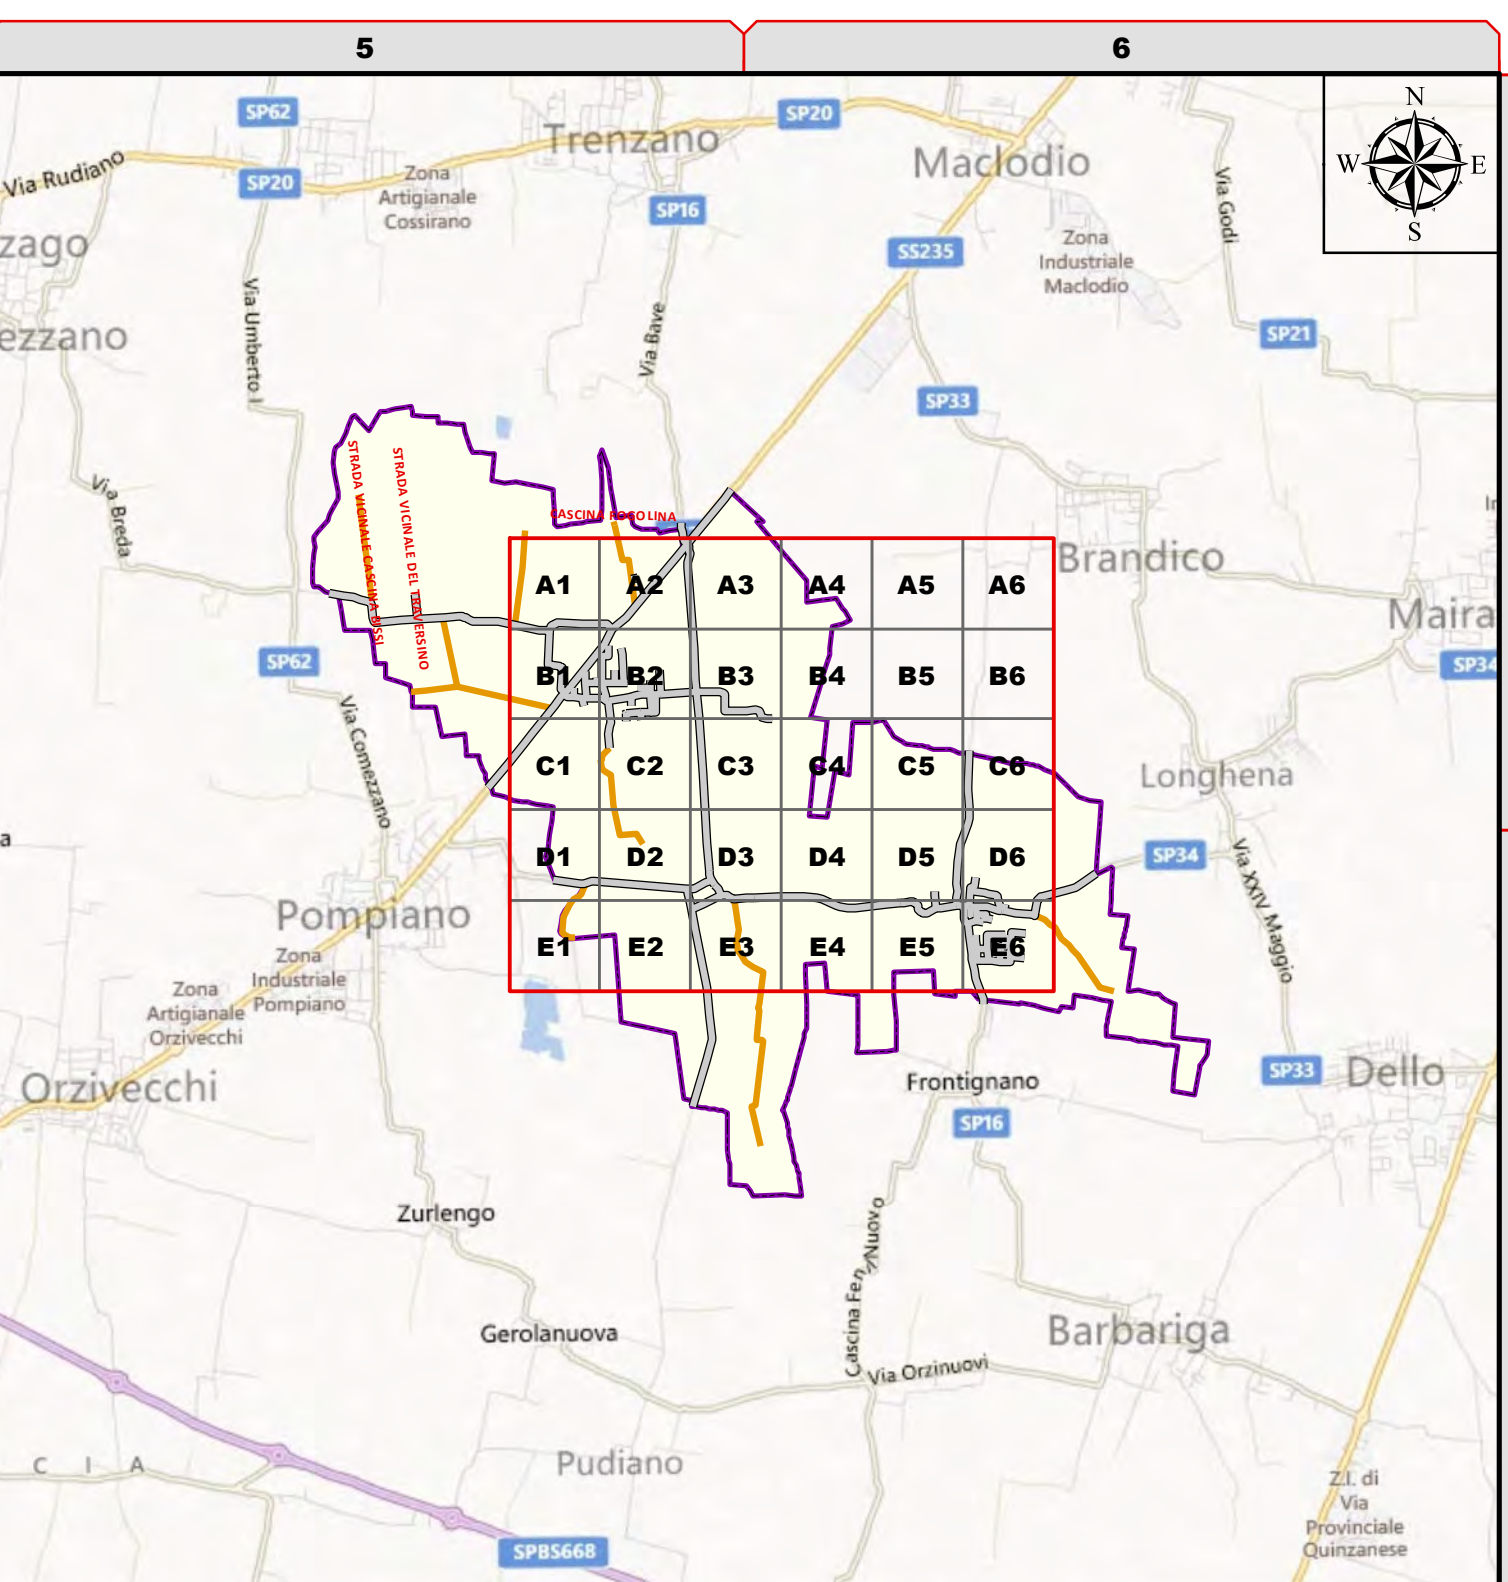

STRADARIO		
Tipo Via	Denominazione	Riquadro
#		
VIA	II TRAVERSA	E6
VIA	XX SETTEMBRE - SP16	D3
A		
VIA	ALBERTI (LEON BATTISTA)	B1
VIA	ALIGHIERI (DANTE)	D5 E5
B		
STRADA	BRANDICO (COMUNALE PER)	B3
VIA	BREDA	E6
C		
STRADA	CASCINA BISSI (VICINALE)	Montegiardino
STRADA	CASCINA FOGOLINA (VICINALE)	A2
STRADA	CASCINA LAMA (VICINALE DELLA)	D3 E3
STRADA	CASCINA SALE (VICINALE)	A1
STRADA	CASSELLE (VICINALE)	B1
VIA	CAVOUR - SP34 (CAMILLO BENSO CONTE DI)	D6 E6
PIAZZA	CHIESA (DELLA)	E5 E6
VICOLO	CHIUSO	E6
STRADA	CIMITERO (VICINALE DEL)	E6
VIA	COLOMBO (CRISTOFORO)	E5 E6
VICOLO	CONTA	B1
CASCINA	CONVENTO	A2
VIA	CURZIO	B2 C2
D		
VIA	D'AZEGLIO (MASSIMO)	E6
VIA	DANDOLO (VINCENZO)	D6 E6
VIA	DE GASPERI (ALCIDE)	B2
VIA	DISARELLI	E6
STRADA	DOSSO PER MEANO (VICINALE)	C2 D2
F		
VIA	FALCONE (GIOVANNI)	B2
CASCINA	FOGOLINA	Fogolina
G		
VIA	GARIBALDI (GIUSEPPE)	B2 B3
VIA	GRAMSCI (ANTONIO)	B2
I		
VIA	INDUSTRIALE	A1 A2 B1 B2
M		
VIA	MAGGI	B2 C2
VIA	MANZONI (ALESSANDRO)	B1
VIA	MARCOLINI	E6
VIA	MARCONI - SP16D1 (GUGLIELMO)	D1 D2 D3
VICOLO	MERIDIONALE	B1
VIA	MONTEGIARDINO	A1 B1
VIA	MORO (ALDO)	B1 B2
P		
STRADA	PALAZZINA (VICINALE)	D1 E1
VIA	PAOLO VI	E6
VIA	PELLICO (SILVIO)	C6 D5 D6 E5
STRADA	PROVINCIALE N. 16	A2 A3 B3 C3 D3 D4 E4 E5
R		
VICOLO	RETTO	E6
VIA	ROMA	A2 A3 B1 B2 C1
S		
VIA	SAN MARTINO	D2 E2 E3
VIA	SOLFERINO - SP16	D3 E3
PIAZZA	STATUTO - SP16 (DELLO)	D3
T		
VIA	TRAVERSA	E6
STRADA	TRAVERSINO (VICINALE DEL)	Montegiardino
U		
VIA	UMBERTO I	E6
V		
VIA	VITTORIO EMANUELE II	B1 B2
PIAZZA	VITTORIO VENETO	B2